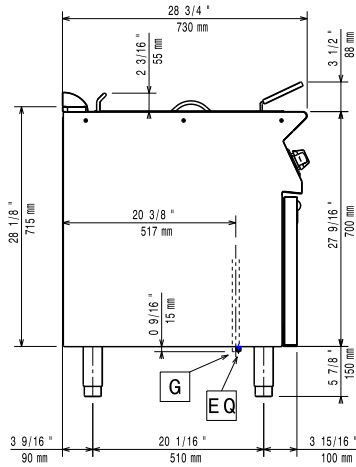

Oldalnézet

EQ = Ekvipotenciális csavar
G = Gázcsatlakozás