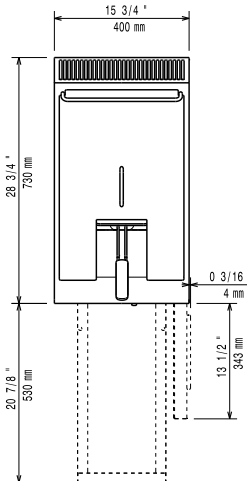

Előnézet

Oldalnézet

EQ = Ekvipotenciális csavar  
G = Gázcsatlakozás

Felülnézet

## Technikai információ:

Hasznos medence méretek (szélesség):	240 mm
Hasznos medence méretek (magasság):	505 mm
Hasznos medence méretek (mélység):	380 mm
Medence kapacitás:	13 lt MIN; 15 lt MAX
Teromsztát skála:	105 °C MIN; 185 °C MAX
Nettó súly:	55 kg
Szállítási súly:	58 kg
Szállítási magasság:	1140 mm
Szállítási szélesség:	460 mm
Szállítási mélység:	820 mm
Szállítási térfogat:	0.43 m <sup>3</sup>