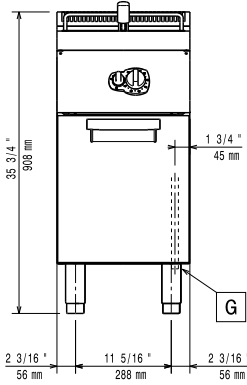

Előnézet

EQ = Ekvipotenciális csavar
G = Gázcsatlakozás

Gáz

Gázteljesítmény:	371070 (E7FRGD1GF0)	14 kW
Standard gáz típus:		Földgáz
Opcionális gáztípus:		LPG;Földgáz
Gáz bemenet:		1/2"

Technikai információ:

Hasznos medence méretek (szélesség):	240 mm
Hasznos medence méretek (magasság):	505 mm
Hasznos medence méretek (mélység):	380 mm
Medence kapacitás:	13 lt MIN; 15 lt MAX
Teromsztát skála:	105 °C MIN; 185 °C MAX
Nettó súly:	55 kg
Szállítási súly:	58 kg
Szállítási magasság:	1140 mm
Szállítási szélesség:	460 mm
Szállítási mélység:	820 mm
Szállítási térfogat:	0.43 m³

Ha a készülék hőmérsékletre érzékeny fal vagy bútor mellé kerül, akkor egy kb. 150 mm-es biztonsági rést kell hagyni a kettő között, vagy valamilyen hőszigetelő anyagot kell alkalmazni.

Tanúsítvány N7FG